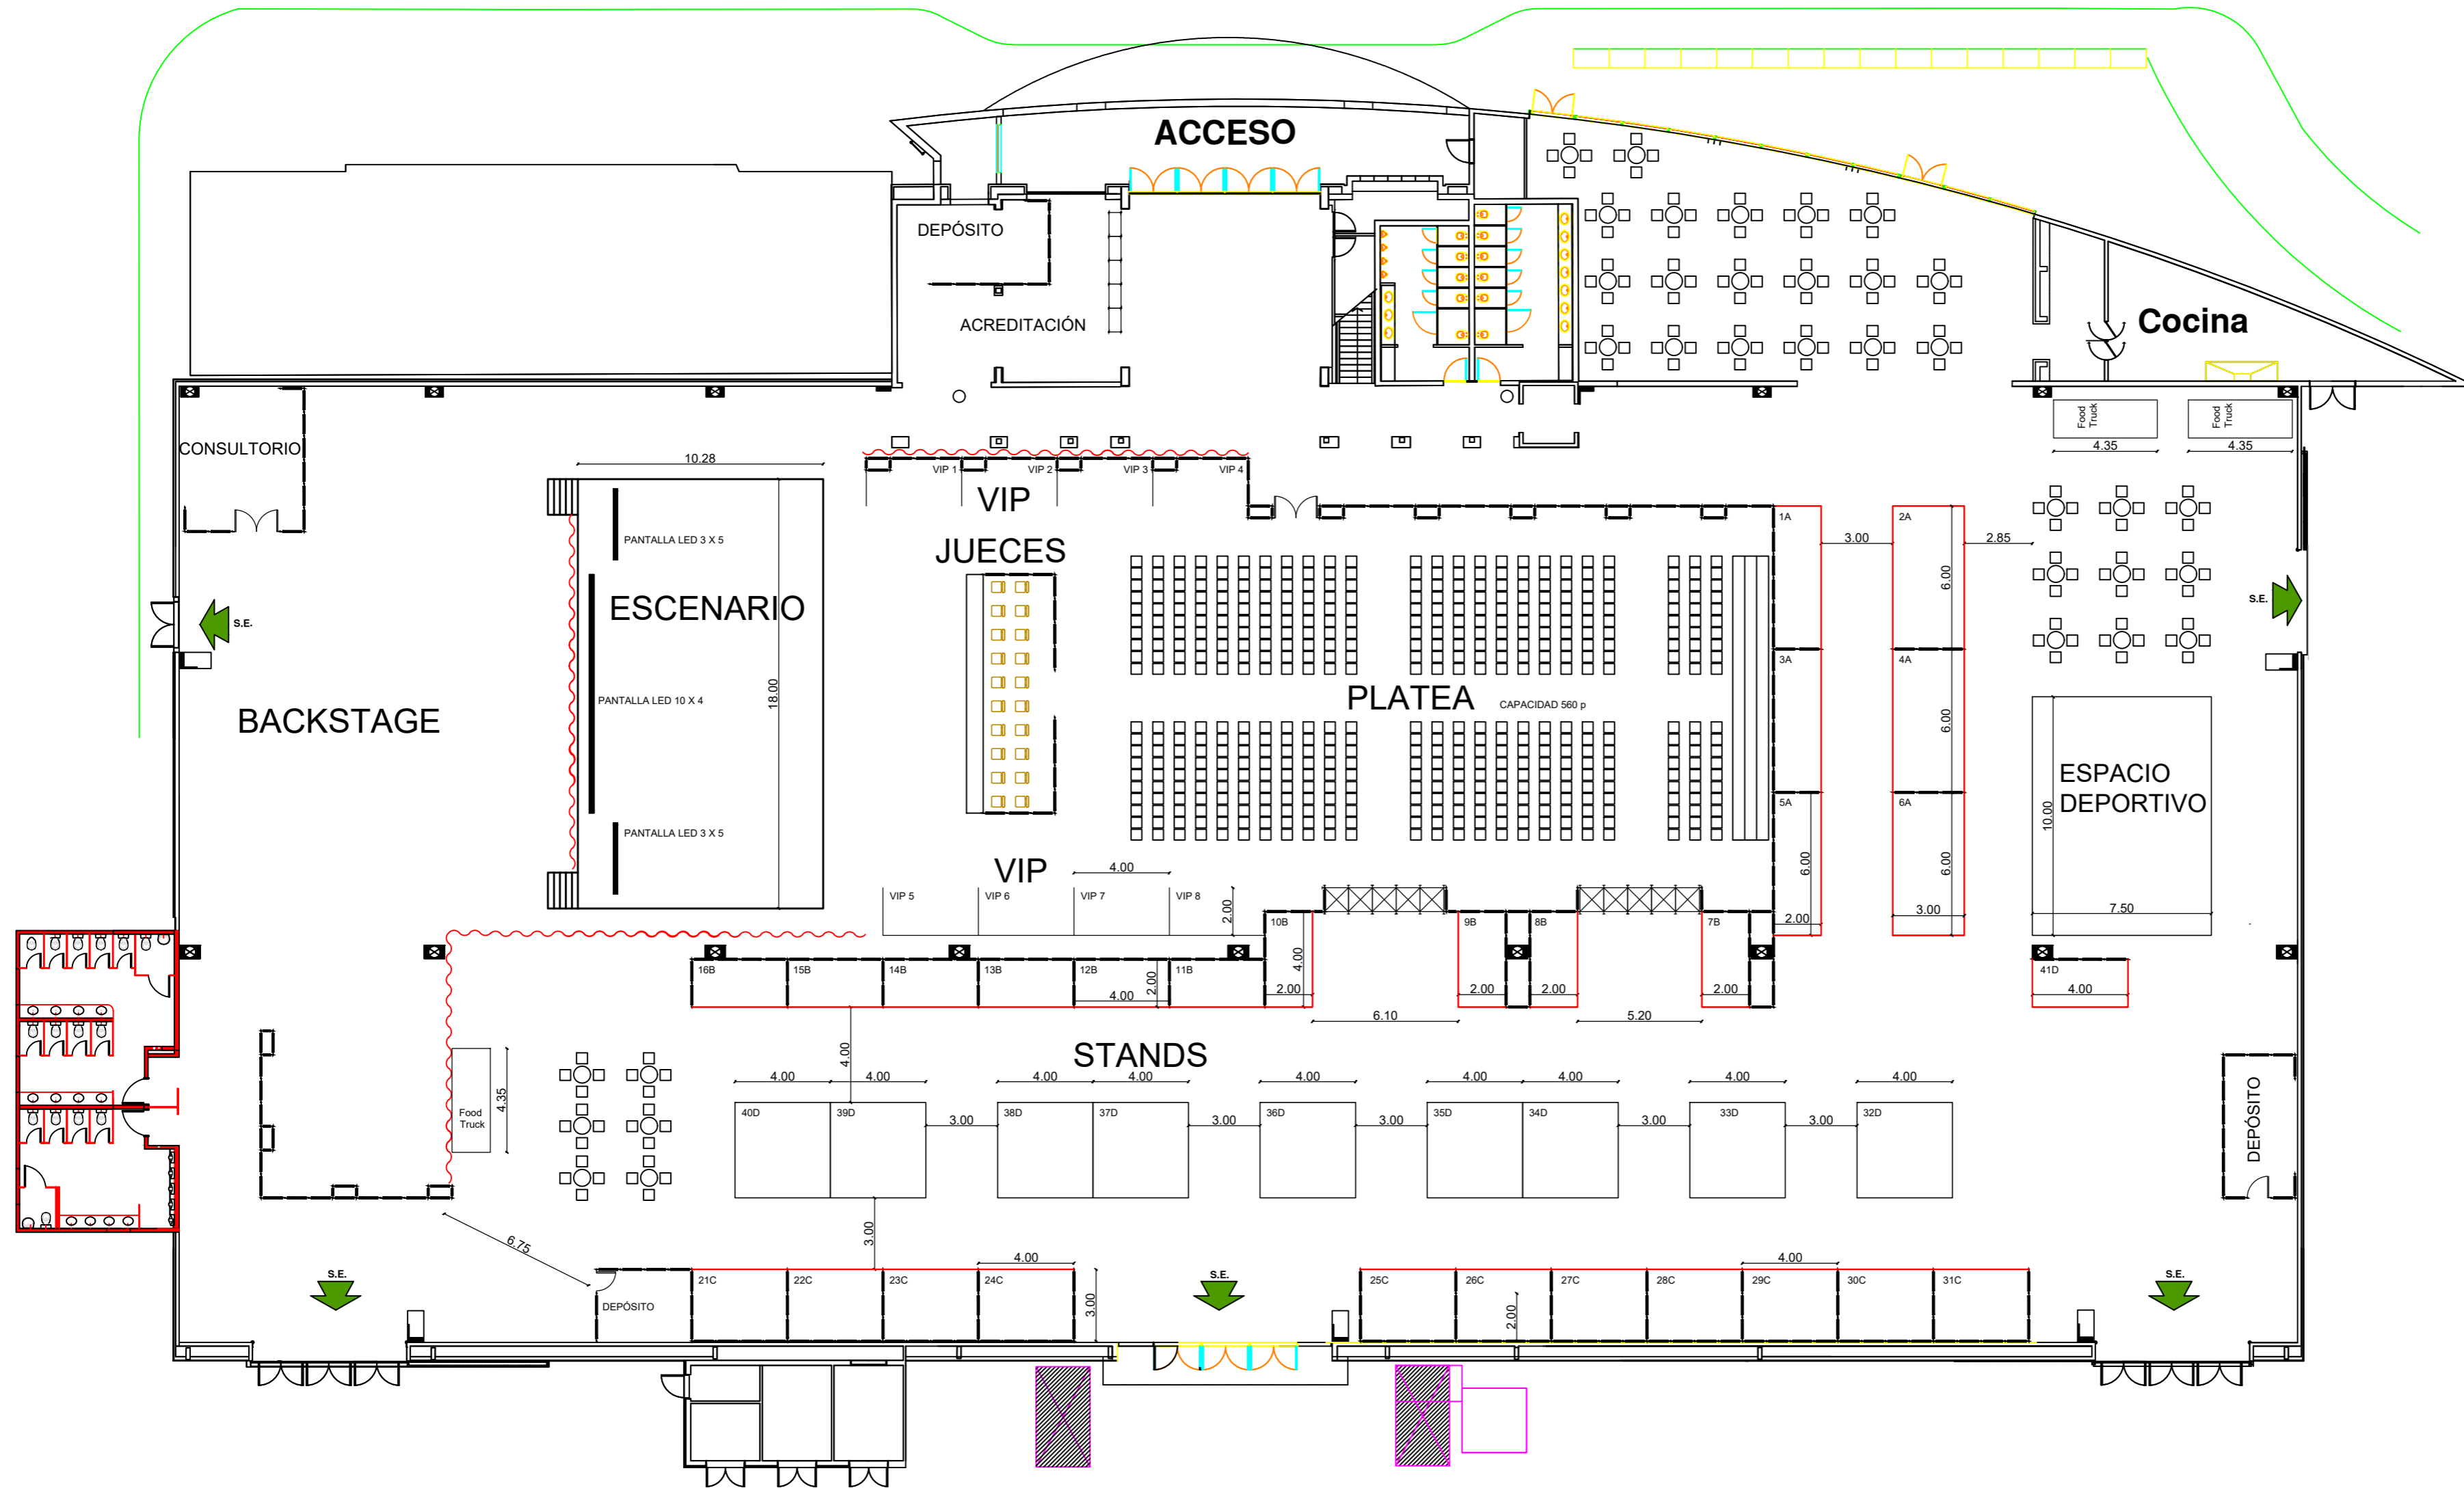

EXPO FITNESS 2017

- REFERENCIAS
- PÓRTICO de ORBIT
 - PANEL 2,5m
 - MOSTRADOR
 - CENEFA
 - MESA Y SILLAS
 - CORTINAS